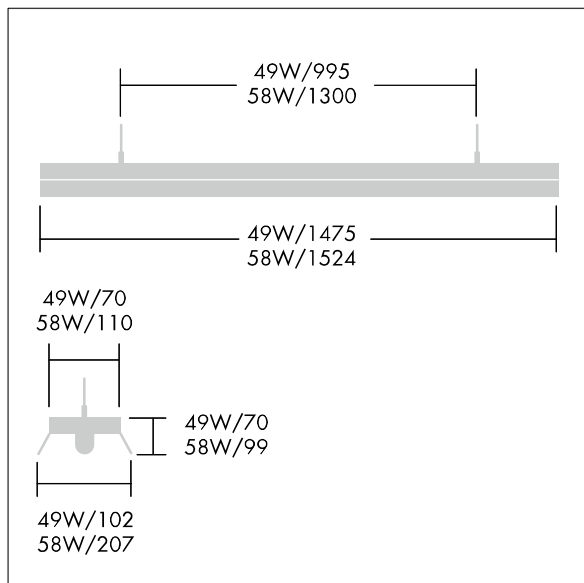

Reflex 5

96260291 REFLEX II 2x35W T16 HF

Reflex 5

Réglette à réflecteur pour 2 lampe(s) T16 de 35W avec équipement électronique (flux constant). Corps en aluzinc avec réflecteur en acier pré-laqué. Peut être monté avec des chaînes ou des tiges de suspension. Les lampes doivent être commandées séparément.

Dimensions : 1475 x 100 x 70 mm

Puissance totale : 76 W

Poids : 4,6 kg

TLG_RFLX_F_2X58WT26HF.jpg

TLG_RFLX_M_LDNEW.wmf

TLTP_RFL5235.ltd

Position de la lampe: STD - Standard

Lampe: T16 35W

Flux lumineux global: 6600 lm

Lambda: 0,95

Rend.: 0,75 Rend. Sup.: 0,00 Rend. Inf.: 0,75