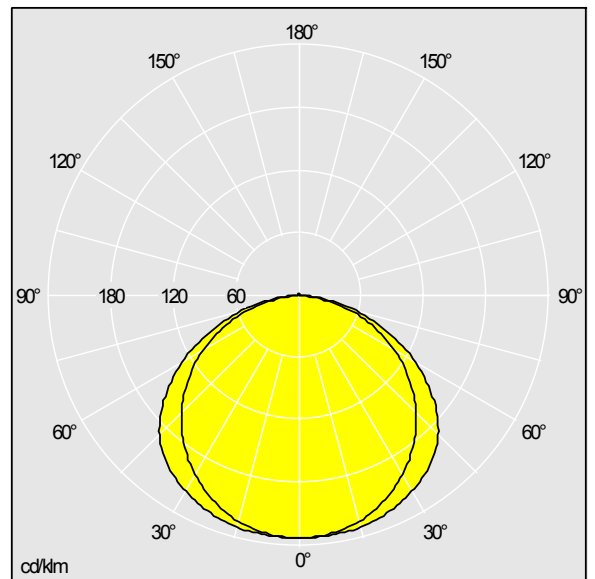

Dimensions : 1475 x 100 x 70 mm

Puissance totale : 76 W

Poids : 4,6 kg

TLG_RFLX_F_2X58WT26HF.jpg

TLG_RFLX_M_LDNEW.wmf

TLTP_RFL5235.ltd

Position de la lampe: STD - Standard

Lampe: T16 35W

Flux lumineux global: 6600 lm

Lambda: 0,95

Rend.: 0,75 Rend. Sup.: 0,00 Rend. Inf.: 0,75