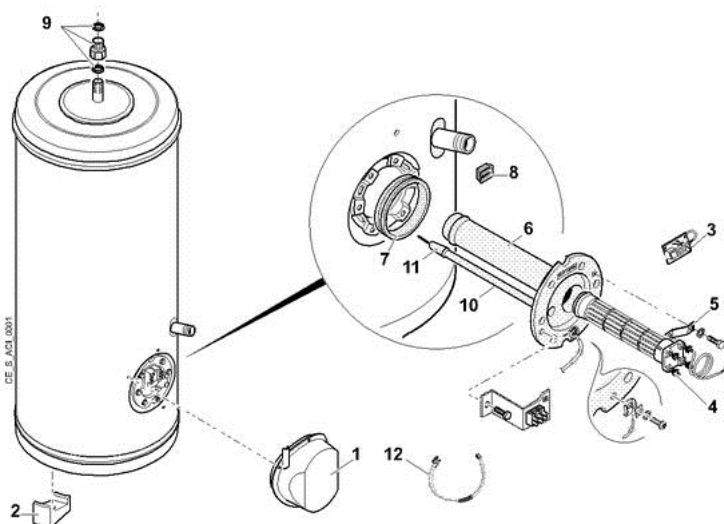

Chauffe-eau sur socle A.C.I.

11/10/06 - 300002194-001-C

| Rep. | Designation | 150L 1800W Reference 8978-9363 | 200L 2400W Reference 8978-9373 | 250L 3000W Reference 8978-9387 | 300L 3000W Reference 8978-9087 |
|------|---|---|---|---|---|
| 1 | Capot de protection pour chauffe-eau mural. | 300002045 | 300002045 | 300002045 | 300002045 |
| 2 | Pied | 9786-0621 | 9786-0621 | 9786-0621 | 9786-0621 |
| 3 | Module thermostat mono - 1800 W à 3000 W | 300002043 | 300002043 | 300002043 | 300002043 |
| 3 | Carte Easy Tri | 100001495 | 100001495 | 100001495 | 100001495 |
| 4 | Elément barillet 1800W câblé | 300002047 | - | - | - |
| 4 | Elément barillet 2400W câblé | - | 300002049 | - | - |
| 4 | Elément barillet 3000W câblé | - | - | 300002050 | 300002050 |
| 5 | Patte de fixation élément | 9786-0623 | 9786-0623 | 9786-0623 | 9786-0623 |
| 6 | Corps de chauffe avec ACI | 9786-0020 | 9786-0020 | 9786-2395 | 9786-2395 |
| 7 | Joint à lèvres Ø extérieur 130 | 9786-5235 | 9786-5235 | 9786-5235 | 9786-5235 |
| 8 | Ecrou en cage | 9786-0260 | 9786-0260 | 9786-0260 | 9786-0260 |
| 9 | Kit manchons diélectriques | 9790-4496 | 9790-4496 | 9790-4496 | 9790-4496 |
| 10 | Anode ACI câblée + joint | 9786-1180 | 9786-1180 | 9786-1180 | 9786-1180 |
| 11 | Capuchon ACI | 9786-9939 | 9786-9939 | 9786-9939 | 9786-9939 |
| 12 | Kit anti-chauffe à sec | 300010501 | 300010501 | 300010501 | 300010501 |